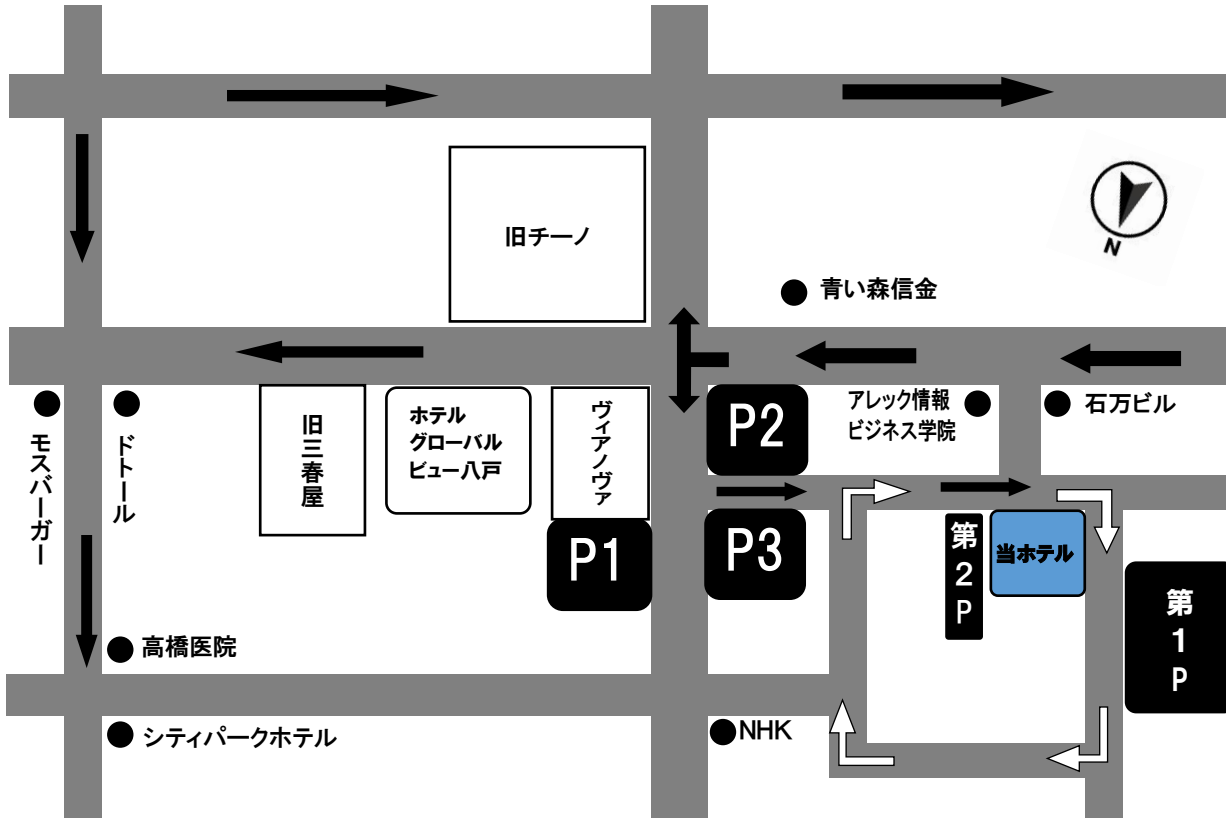

周辺駐車場のご案内

<各駐車場ご利用・精算について>

- 第1P…第1駐車場【中型車両専用】
屋外/24時間入出庫可
全長 4.11m以上 5.3m以下 全幅 2.0m以下
※車種によりご利用頂けない場合もございます。
- 第2P…第2駐車場【小型車両専用】
屋外/24時間入出庫可
全長 4.10m以下 全幅 1.70m以下
※車種によりご利用頂けない場合もございます。
- P1…ヴィアノヴァパーキング
立体(全高 2.1mまで)/24時間入出庫可
1時間 150円(税込)
- P2…タイムズ八戸稲川
屋外/24時間入出庫可
1時間 200円(税込)
駐車券をフロントへご提示頂くと
17:00～翌 10:00 まで割引になります。
- P3…大丸駐車場
立体(全高 2.1mまで)/24時間入出庫可
1時間 150円(税込)

第1P と第2P

1泊 ¥500(税込)(15:00～翌 10:00)で駐車できます。

※滞在中、お車の入出庫可能(追加料金なし)

ヴィアノヴァパーキング・タイムズ八戸稲川・大丸駐車場

1泊 ¥500(税込)(17:00～翌 10:00)で駐車できます。

大型車輛(バス・トラック)の駐車は事前にホテルへご連絡下さい。

ホテルグローバルビュー八戸アネックス
〒031-0053 青森県八戸市徒士町11
TEL:0178-46-3113 FAX:0178-46-1658
<https://www.rio-hotels.co.jp/hachinohe-annex/>